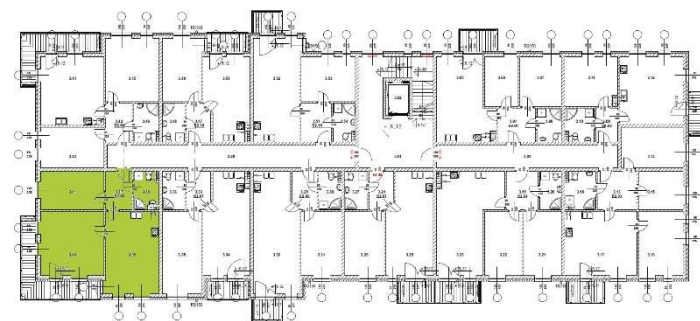

# OSIEDLE KWIATOWE

BLOK: B  
LOKAL: B 2.08  
PIĘTRO: II  
POWIERZCHNIA: 66,12 m<sup>2</sup>

ul. Drzewicka

## ZESTAWIENIE POMIESZCZEŃ:

KORYTARZ	5,29 m <sup>2</sup>
ŁAZIENKA	4,52 m <sup>2</sup>
POKÓJ Z ANEKSEM	22,59 m <sup>2</sup>
POKÓJ	20,98 m <sup>2</sup>
POKÓJ	12,74 m <sup>2</sup>