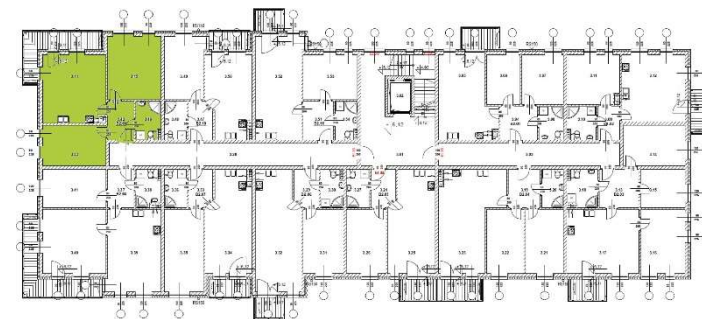

OSIEDLE KWIATOWE

BLOK: B
LOKAL: B 2.09
PIĘTRO: II
POWIERZCHNIA: 62,84 m²

ul. Drzewicka

ZESTAWIENIE POMIESZCZEŃ:

KORYTARZ	5,29 m ²
POKÓJ	13,38 m ²
POKÓJ Z ANEKSEM	22,05 m ²
POKÓJ	17,3 m ²
ŁAZIENKA	4,82 m ²