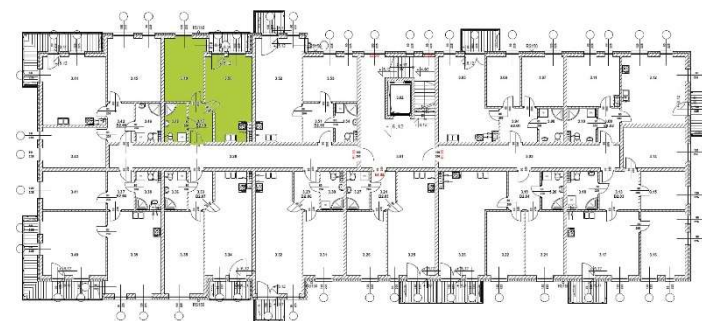

# OSIEDLE KWIATOWE

BLOK: B  
LOKAL: B 2.10  
PIĘTRO: II  
POWIERZCHNIA: 40,62 m<sup>2</sup>

ul. Drzewicka

## ZESTAWIENIE POMIESZCZEŃ:

KORYTARZ	4,8 m <sup>2</sup>
ŁAZIENKA	4,56 m <sup>2</sup>
POKÓJ	12,94 m <sup>2</sup>
POKÓJ Z ANEKSEM	18,32 m <sup>2</sup>