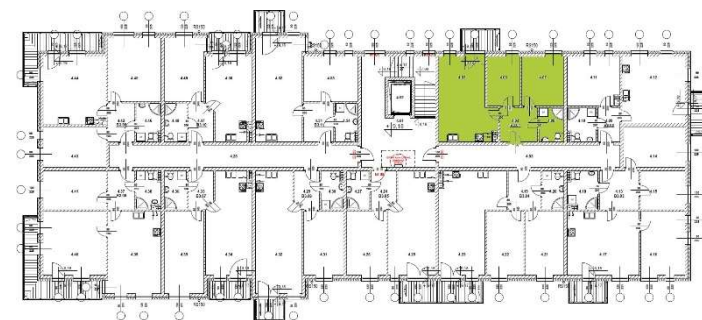

OSIEDLE KWIATOWE

BLOK: B
LOKAL: B 3.01
PIĘTRO: III
POWIERZCHNIA: 52,76 m²

ul. Drzewicka

ZESTAWIENIE POMIESZCZEŃ:

KORYTARZ	6,59 m ²
POKÓJ Z ANEKSEM	22,48 m ²
GARDEROBA	8,52 m ²
POKÓJ	10,72 m ²
ŁAZIENKA	4,45 m ²