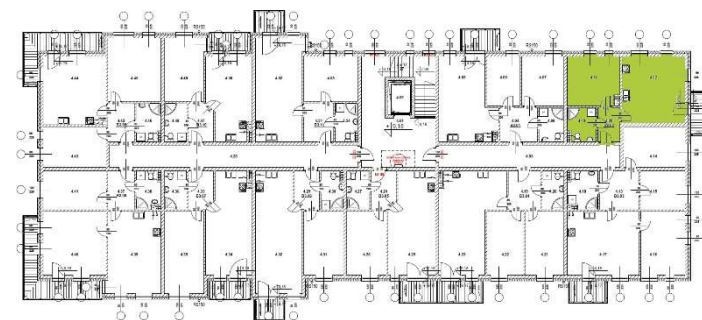

# OSIEDLE KWIATOWE

BLOK: B  
LOKAL: B 3.02  
PIĘTRO: III  
POWIERZCHNIA: 43,88 m<sup>2</sup>

ul. Drzewicka

## ZESTAWIENIE POMIESZCZEŃ:

KORYTARZ	3,98 m <sup>2</sup>
ŁAZIENKA	4,91 m <sup>2</sup>
POKÓJ	13,15 m <sup>2</sup>
POKÓJ Z ANEKSEM	21,84 m <sup>2</sup>