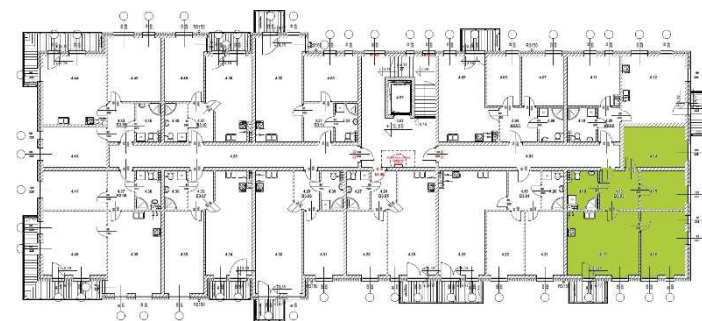

# OSIEDLE KWIATOWE

BLOK: B  
LOKAL: B 3.03  
PIĘTRO: III  
POWIERZCHNIA: 74,11 m<sup>2</sup>

ul. Drzewicka

## ZESTAWIENIE POMIESZCZEŃ:

KORYTARZ	7,92 m <sup>2</sup>
POKÓJ	13,02 m <sup>2</sup>
POKÓJ	8,99 m <sup>2</sup>
POKÓJ	14,75 m <sup>2</sup>
POKÓJ Z ANEKSEM	23,79 m <sup>2</sup>
ŁAZIENKA	5,64 m <sup>2</sup>