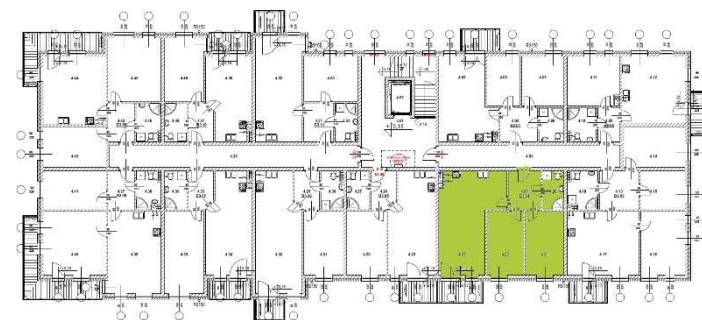

OSIEDLE KWIATOWE

BLOK: B
LOKAL: B 3.04
PIĘTRO: III
POWIERZCHNIA: 64,83 m²

ul. Drzewicka

ZESTAWIENIE POMIESZCZEŃ:

KORYTARZ	6,5 m ²
ŁAZIENKA	4,34 m ²
POKÓJ	12,77 m ²
GARDEROBA	12,22 m ²
POKÓJ Z ANEKSEM	29 m ²