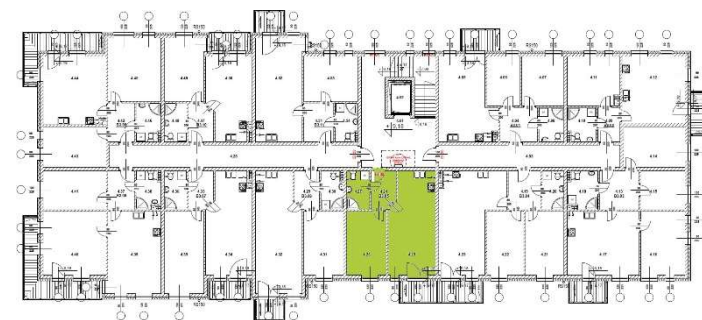

OSIEDLE KWIATOWE

BLOK: B
LOKAL: B 3.05
PIĘTRO: III
POWIERZCHNIA: 46,35 m²

ul. Drzewicka

ZESTAWIENIE POMIESZCZEŃ:

KORYTARZ	4,8 m ²
POKÓJ Z ANEKSEM	23,85 m ²
POKÓJ	13,14 m ²
ŁAZIENKA	4,56 m ²