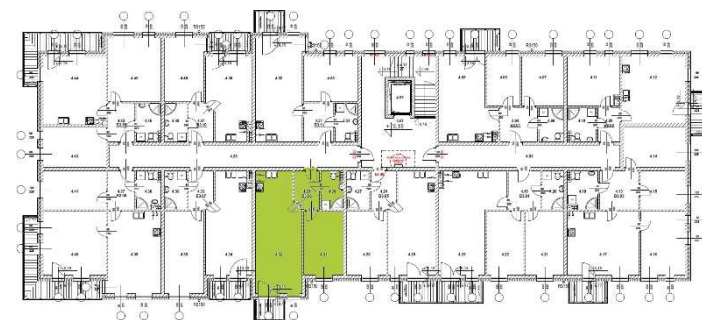

OSIEDLE KWIATOWE

BLOK: B
LOKAL: B 3.06
PIĘTRO: III
POWIERZCHNIA: 50,27 m²

ul. Drzewicka

ZESTAWIENIE POMIESZCZEŃ:

KORYTARZ	4,8 m ²
ŁAZIENKA	4,34 m ²
POKÓJ	13,14 m ²
POKÓJ Z ANEKSEM	27,99 m ²