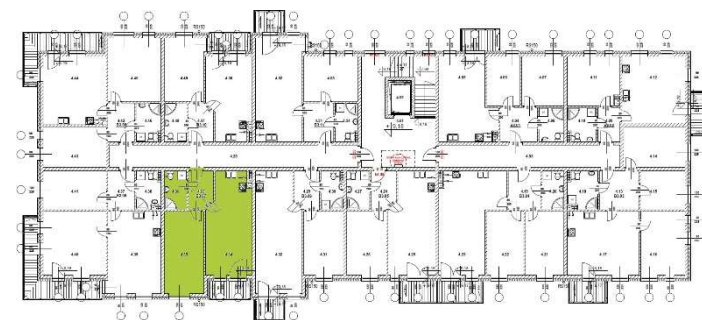

OSIEDLE KWIATOWE

BLOK: B
LOKAL: B 3.07
PIĘTRO: III
POWIERZCHNIA: 49,32 m²

ul. Drzewicka

ZESTAWIENIE POMIESZCZEŃ:

KORYTARZ	4,8 m ²
POKÓJ Z ANEKSEM	23,06 m ²
POKÓJ	16,9 m ²
ŁAZIENKA	4,56 m ²