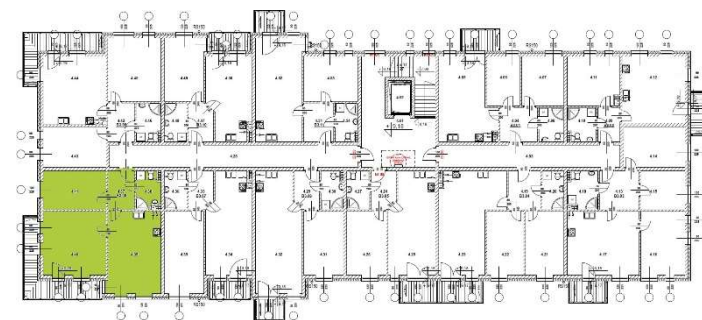

OSIEDLE KWIATOWE

BLOK: B
LOKAL: B 3.08
PIĘTRO: III
POWIERZCHNIA: 66,12 m²

ul. Drzewicka

ZESTAWIENIE POMIESZCZEŃ:

KORYTARZ	5,29 m ²
ŁAZIENKA	4,52 m ²
POKÓJ Z ANEKSEM	22,59 m ²
POKÓJ	20,98 m ²
POKÓJ	12,74 m ²