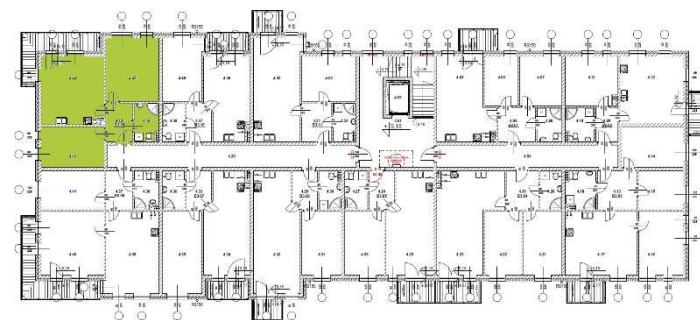

# OSIEDLE KWIATOWE

BLOK: B  
LOKAL: B 3.09  
PIĘTRO: III  
POWIERZCHNIA: 62,84 m<sup>2</sup>

ul. Drzewicka

## ZESTAWIENIE POMIESZCZEŃ:

KORYTARZ	5,29 m <sup>2</sup>
POKÓJ	13,38 m <sup>2</sup>
POKÓJ Z ANEKSEM	22,05 m <sup>2</sup>
POKÓJ	17,3 m <sup>2</sup>
ŁAZIENKA	4,82 m <sup>2</sup>