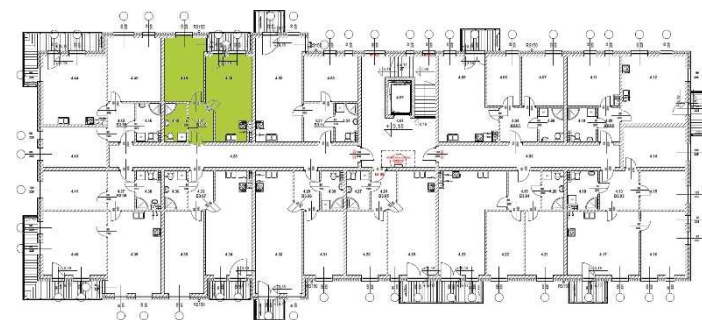

OSIEDLE KWIATOWE

BLOK: B
LOKAL: B 3.10
PIĘTRO: III
POWIERZCHNIA: 40,62 m²

ul. Drzewicka

ZESTAWIENIE POMIESZCZEŃ:

KORYTARZ	4,8 m ²
ŁAZIENKA	4,56 m ²
POKÓJ	12,94 m ²
POKÓJ Z ANEKSEM	18,32 m ²