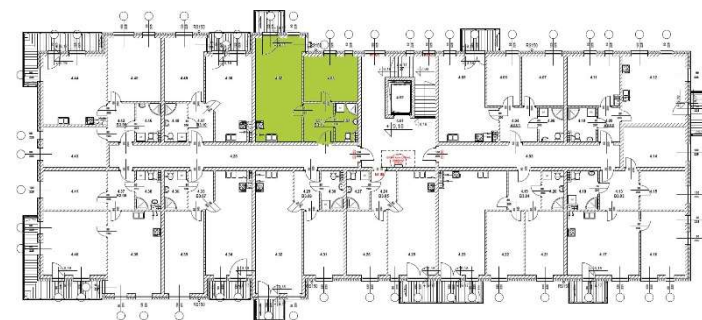

# OSIEDLE KWIATOWE

BLOK: B  
LOKAL: B 3.11  
PIĘTRO: III  
POWIERZCHNIA: 47,86 m<sup>2</sup>

ul. Drzewicka

## ZESTAWIENIE POMIESZCZEŃ:

|                 |                      |
|-----------------|----------------------|
| KORYTARZ        | 5,96 m <sup>2</sup>  |
| POKÓJ Z ANEKSEM | 25,07 m <sup>2</sup> |
| POKÓJ           | 12,49 m <sup>2</sup> |
| ŁAZIENKA        | 4,34 m <sup>2</sup>  |